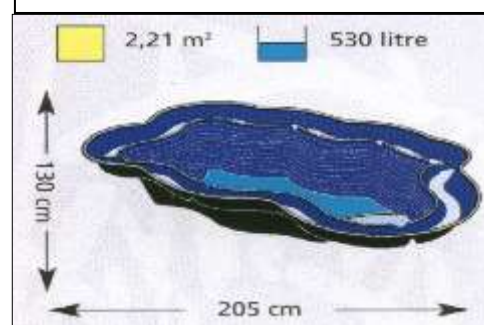

### IRIS

**Iris SI € 69**

Syvyys - Djup: 40cm

**Iris SII € 119**

Syvyys - Djup: 45cm

**Iris SIII € 259**

Syvyys - Djup: 50cm

**Iris SIV € 545**

Syvyys - Djup: 55cm

**Iris SV € 595**

Syvyys - Djup: 65cm

**Pluto II € 795**

Syvyys - Djup: 80cm

**Agaat SII € 99**

Syvyys-Djup: 45cm