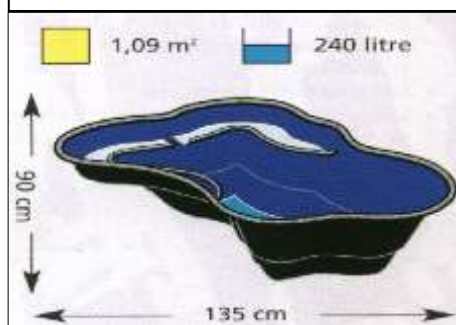

### IRIS

**Iris SI € 69**

Syvyys - Djup: 40cm

**Iris SII € 119**

Syvyys - Djup: 45cm

**Iris SIII € 259**

Syvyys - Djup: 50cm

**Iris SIV € 545**

Syvyys - Djup: 55cm

**Iris SV € 595**

Syvyys - Djup: 65cm

**Pluto II € 795**

Syvyys - Djup: 80cm

**Agaat SII € 99**

Syvyys-Djup: 45cm