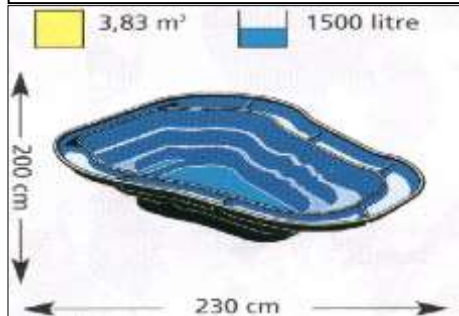

OCEAN

Ocean I

Syvyys - Djup: 70cm
€ 545