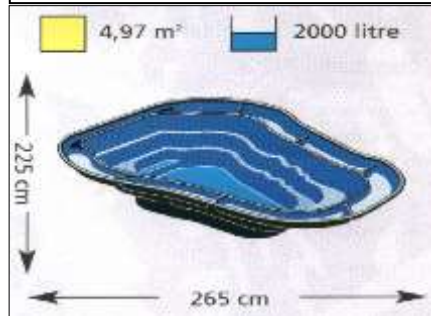

Ocean II

Syvyys - Djup: 80cm
€ 695