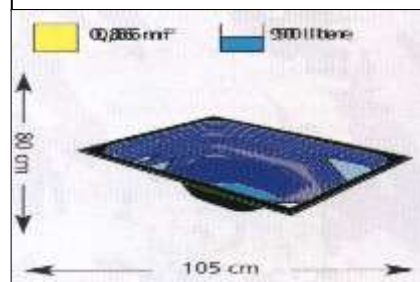

### IRIS

**Iris SI € 69**

Syvyys - Djup: 40cm

**Iris SII € 119**

Syvyys - Djup: 45cm

**Iris SIII € 259**

Syvyys - Djup: 50cm

**Iris SIV € 545**

Syvyys - Djup: 55cm

**Iris SV € 595**

Syvyys - Djup: 65cm

**Pluto II € 795**

Syvyys - Djup: 80cm

**Agaat SII € 99**

Syvyys-Djup: 45cm