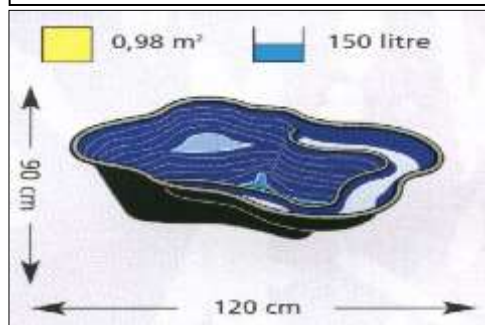

### IRIS

**Iris SI € 69**

Syvyys - Djup: 40cm

**Iris SII € 119**

Syvyys - Djup: 45cm

**Iris SIII € 259**

Syvyys - Djup: 50cm

**Iris SIV € 545**

Syvyys - Djup: 55cm

**Iris SV € 595**

Syvyys - Djup: 65cm

**Pluto II € 795**

Syvyys - Djup: 80cm

**Agaat SII € 99**

Syvyys-Djup: 45cm