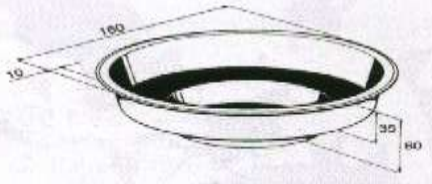

### Patio SIII

Syvyys - Djup: 50cm  
**€ 449**

### Mars RT1

pyöreä alta - rund bassäng

Syvyys - Djup: 60cm

Ø: 160cm € 479

1,54 m<sup>2</sup> 550 litre

### Camee

Syvyys - Djup: 40cm

€ 149

0,75 m<sup>2</sup> 200 l