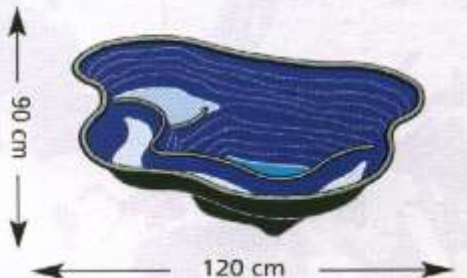

### IRIS

**Iris SI € 69**

Syvyys - Djup: 40cm

**Iris SII € 119**

Syvyys - Djup: 45cm

**Iris SIII € 259**

Syvyys - Djup: 50cm

**Iris SIV € 545**

Syvyys - Djup: 55cm

**Iris SV € 595**

Syvyys - Djup: 65cm

**Pluto II € 795**

Syvyys - Djup: 80cm

**Agaat SII € 99**

Syvyys-Djup: 45cm

### **Calmus SI € 59**

Syvyys - Djup: 40cm

0,85 m<sup>2</sup> 145 litre