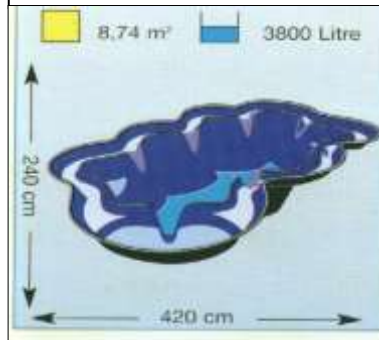

Neptunus V

Syvyys - Djup: 100cm
Sopiva syvyys kaloille -
Idealt djup för fiskar
€ 1590