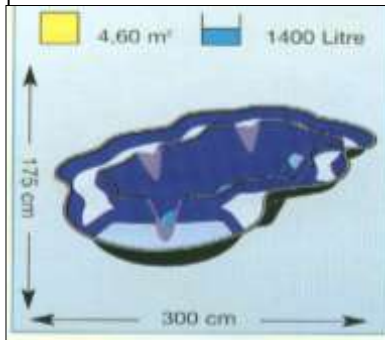

NEPTUNE

Neptun II

Syvyys - Djup: 80cm
Sopiva syvyys kaloille -
Idealt djup för fiskar
€ 890