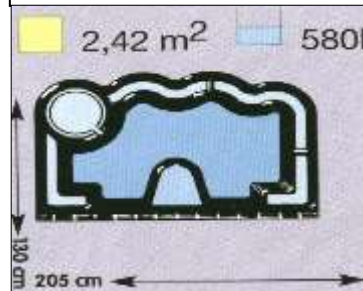

Patio SIII

Syvyys - Djup: 50cm
€ 449

Lobelia S III

450-550L 310
€ 295