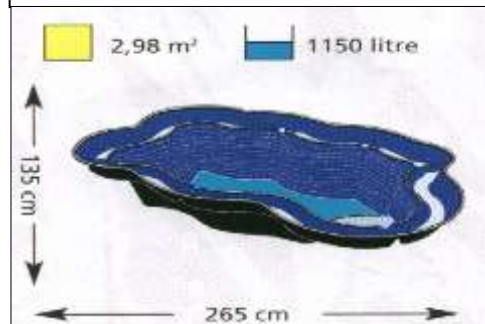

### IRIS

**Iris SI € 69**

Syvyys - Djup: 40cm

**Iris SII € 119**

Syvyys - Djup: 45cm

**Iris SIII € 259**

Syvyys - Djup: 50cm

**Iris SIV € 545**

Syvyys - Djup: 55cm

**Iris SV € 595**

Syvyys - Djup: 65cm

**Pluto II € 795**

Syvyys - Djup: 80cm

**Agaat SII € 99**

Syvyys-Djup: 45cm