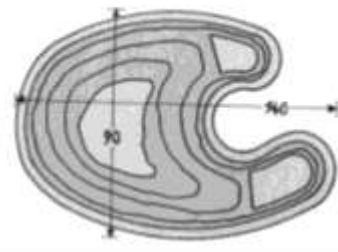

### Mars RT1

pyöreä alta - rund bassäng

Syvyys - Djup: 60cm

Ø: 160cm € 479

1,54 m<sup>2</sup> 550 litre

### Camee

Syvyys - Djup: 40cm

€ 149

0,75 m<sup>2</sup> 200 l