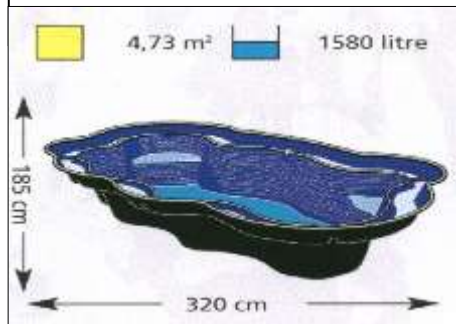

### IRIS

**Iris SI € 69**

Syvyys - Djup: 40cm

**Iris SII € 119**

Syvyys - Djup: 45cm

**Iris SIII € 259**

Syvyys - Djup: 50cm

**Iris SIV € 545**

Syvyys - Djup: 55cm

**Iris SV € 595**

Syvyys - Djup: 65cm

**Pluto II € 795**

Syvyys - Djup: 80cm

**Agaat SII € 99**

Syvyys-Djup: 45cm