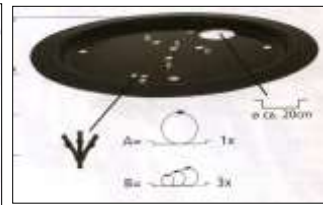

### B MALLIT

B110	120L	120X90X40	39,-
B120	130l		39,-
B130	150l	120X90X40	39,-
B122	180l	135X100X45	69,-
B132	200L	135x100x45	69,-
B134	300L	170x130x50	79,-

B730 600L 240x140x54cm 169,-

## VICTORIA SUIHKU ALLAS + ONTARIO KANSI

KANSI (Ontario)	Ø 60cm		<b>50,-</b>
ALLAS (Victoria 60)	Ø:59cm / Syv. 36cm	90L	<b>39,-</b>
KANSI (Ontario)	Ø: 90cm		<b>80,-</b>
ALLAS (Victoria 90)	Ø: 88cm / Syv. 32 cm	150L	<b>49,-</b>
KANSI	Ø:112cm		<b>139,-</b>
ALLAS	Ø:110 cm	275L Syvyys- Djup 35cm	<b>78,-</b>
ALLAS	Ø:140cm	1000L Syvyys- Djup 90cm	<b>309,-</b>