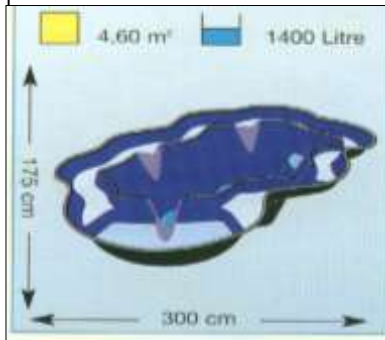

1,00 m² 220 litre

Calmus SIII € 169

Syvyys - Djup: 50cm

1,47 m² 350 litre

Calmus SIV € 279

Syvyys - Djup: 50cm

2,30 m² 530 litre

Calmus SV € 495

Syvyys - Djup: 55cm

4,34 m² 1400 litre

CALMUS BEZAND

Calmus SII € 139

hiekkoitettu reunus - sandad kant
Syvyys - Djup: 45cm

Calmus SIII € 259

hiekkoitettu reunus - sandad kant
Syvyys - Djup: 50cm

Calmus SIV € 399

hiekkoitettu reunus - sandad kant
Syvyys - Djup: 50cm

NEPTUNE

Neptun II

Syvyys - Djup: 80cm
Sopiva syvyys kaloille -
Idealt djup för fiskar
€ 890

Neptunus V

Syvyys - Djup: 100cm
Sopiva syvyys kaloille -
Idealt djup för fiskar
€ 1590