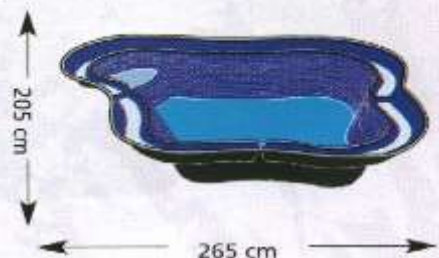

Agaat SII € 99

Syvyys-Djup: 45cm

CALMUS

Calmus SI € 59

Syvyys - Djup: 40cm

0,85 m² 145 litre

Calmus SII € 109

Syvyys - Djup: 45cm

1,00 m² 220 litre

Calmus SIII € 169

Syvyys - Djup: 50cm

1,47 m² 350 litre

Calmus SIV € 279

Syvyys - Djup: 50cm

2,30 m² 530 litre

Calmus SV € 495

Syvyys - Djup: 55cm

4,34 m² 1400 litre

CALMUS BEZAND

Calmus SII € 139

hiekkoitettu reunus - sandad kant
Syvyys - Djup: 45cm

Calmus SIII € 259

hiekkoitettu reunus - sandad kant
Syvyys - Djup: 50cm

Calmus SIV € 399