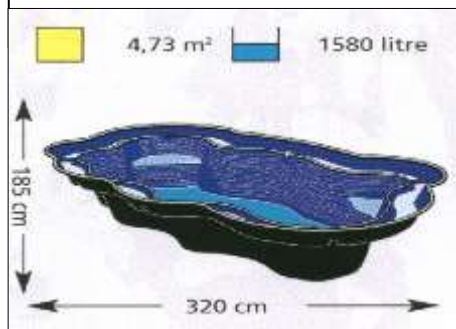

MUOVIALTAAT PLASTBASSÄNGER

2019 HINNASTO- PRISLISTA

UV-suojattu ja talvenkestävä materiaali - UV-skyddat och frosttåligt material

IRIS

Iris SI € 69

Syvyys - Djup: 40cm

Iris SII € 119

Syvyys - Djup: 45cm

Iris SIII € 259

Syvyys - Djup: 50cm

Iris SIV € 545

Syvyys - Djup: 55cm

Iris SV € 595

Syvyys - Djup: 65cm

Pluto II € 795

Syvyys - Djup: 80cm

Agaat SII € 99

Syvyys-Djup: 45cm

CALMUS

Calmus SI € 59

Syvyys - Djup: 40cm

0,85 m² 145 litre

Calmus SII € 109

Syvyys - Djup: 45cm

1,00 m² 220 litre

Calmus SIII € 169

Syvyys - Djup: 50cm

1,47 m² 350 litre

Calmus SIV € 279

Syvyys - Djup: 50cm

2,30 m² 530 litre

Calmus SV € 495