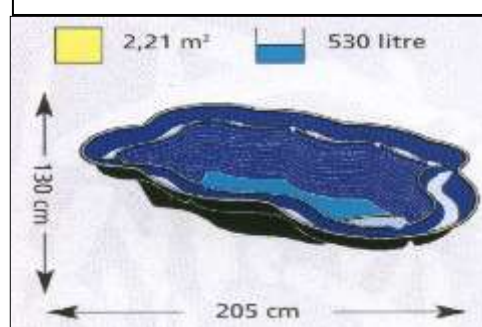

MUOVIALTAAT PLASTBASSÄNGER

2019 HINNASTO- PRISLISTA

UV-suojattu ja talvenkestävä materiaali - UV-skyddat och frosttåligt material

IRIS

Iris SI € 69

Syvyys - Djup: 40cm

Iris SII € 119

Syvyys - Djup: 45cm

Iris SIII € 259

Syvyys - Djup: 50cm

Iris SIV € 545

Syvyys - Djup: 55cm

Iris SV € 595

Syvyys - Djup: 65cm

Pluto II € 795

Syvyys - Djup: 80cm

Agaat SII € 99

Syvyys-Djup: 45cm

CALMUS

Calmus SI € 59

Syvyys - Djup: 40cm

0,85 m² 145 litre

Calmus SII € 109

Syvyys - Djup: 45cm

KANSI (Ontario)	Ø 60cm		50,-
ALLAS (Victoria 60)	Ø:59cm / Syv. 36cm	90L	39,-
KANSI (Ontario)	Ø: 90cm		80,-
ALLAS (Victoria 90)	Ø: 88cm / Syv. 32 cm	150L	49,-
KANSI	Ø:112cm		139,-
ALLAS	Ø:110 cm	275L Syvyys- Djup 35cm	78,-
ALLAS	Ø:140cm	1000L Syvyys- Djup 90cm	309,-