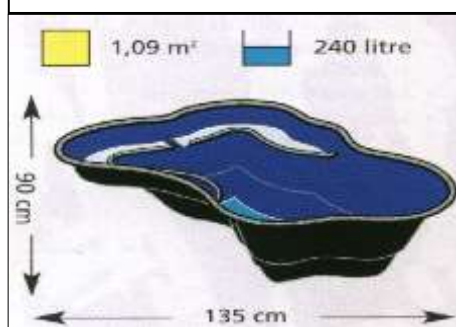

MUOVIALTAAT PLASTBASSÄNGER

2019 HINNASTO- PRISLISTA

UV-suojattu ja talvenkestävä materiaali - UV-skyddat och frosttåligt material

IRIS

Iris SI € 69

Syvyys - Djup: 40cm

Iris SII € 119

Syvyys - Djup: 45cm

Iris SIII € 259

Syvyys - Djup: 50cm

Iris SIV € 545

Syvyys - Djup: 55cm

Iris SV € 595

Syvyys - Djup: 65cm

Pluto II € 795

Syvyys - Djup: 80cm

Agaat SII € 99

Syvyys-Djup: 45cm

CALMUS

Calmus SI € 59

Syvyys - Djup: 40cm

0,85 m² 145 litre

Calmus SII € 109

Syvyys - Djup: 45cm