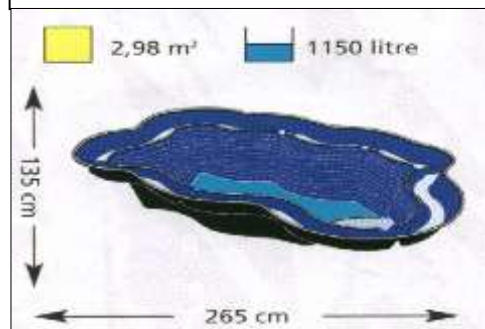

MUOVIALTAAT PLASTBASSÄNGER

2019 HINNASTO- PRISLISTA

UV-suojattu ja talvenkestävä materiaali - UV-skyddat och frosttåligt material

IRIS

Iris SI € 69

Syvyys - Djup: 40cm

Iris SII € 119

Syvyys - Djup: 45cm

Iris SIII € 259

Syvyys - Djup: 50cm

Iris SIV € 545

Syvyys - Djup: 55cm

Iris SV € 595

Syvyys - Djup: 65cm

Pluto II € 795

Syvyys - Djup: 80cm

Agaat SII € 99

Syvyys-Djup: 45cm

CALMUS

Calmus SI € 59

Syvyys - Djup: 40cm

0,85 m² 145 litre

Calmus SII € 109

Syvyys - Djup: 45cm

KANSI (Ontario)	Ø 60cm		50,-
ALLAS (Victoria 60)	Ø:59cm / Syv. 36cm	90L	39,-
KANSI (Ontario)	Ø: 90cm		80,-
ALLAS (Victoria 90)	Ø: 88cm / Syv. 32 cm	150L	49,-
KANSI	Ø:112cm		139,-
ALLAS	Ø:110 cm	275L Syvyys- Djup 35cm	78,-
ALLAS	Ø:140cm	1000L Syvyys- Djup 90cm	309,-