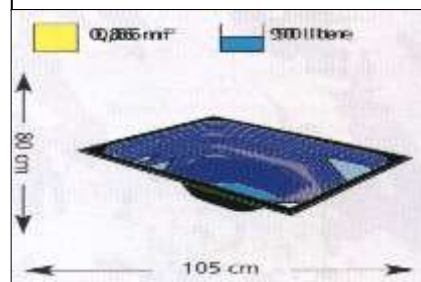

Iris SIII € 259

Syvyys - Djup: 50cm

Iris SIV € 545

Syvyys - Djup: 55cm

Iris SV € 595

Syvyys - Djup: 65cm

Pluto II € 795

Syvyys - Djup: 80cm

Agaat SII € 99

Syvyys-Djup: 45cm

CALMUS

Calmus SI € 59

Syvyys - Djup: 40cm

0,85 m² 145 litre

Calmus SII € 109

Syvyys - Djup: 45cm

1,00 m² 220 litre

Calmus SIII € 169

Syvyys - Djup: 50cm

1,47 m² 350 litre

Calmus SIV € 279

Syvyys - Djup: 50cm

2,30 m² 530 litre

Calmus SV € 495