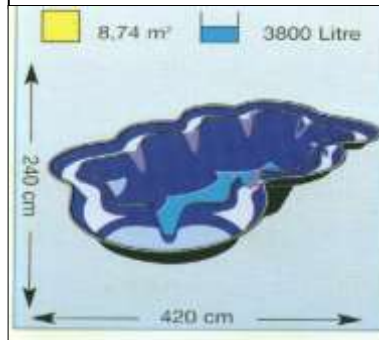

hiekkoitettu reunus - sandad kant
Syvyys - Djup: 50cm

NEPTUNE

Neptun II

Syvyys - Djup: 80cm
Sopiva syvyys kaloille -
Idealt djup för fiskar
€ 890

Neptunus V

Syvyys - Djup: 100cm
Sopiva syvyys kaloille -
Idealt djup för fiskar
€ 1590

OCEAN

Ocean I

Syvyys - Djup: 70cm
€ 545

Ocean II

Syvyys - Djup: 80cm
€ 695

Terra SII

280l
€ 119

Terra SIV

205x130x50cm
2,20m² 590l
€ 349

Patio SIII

Syvyys - Djup: 50cm
€ 449

Lobelia S III

450-550L 310
€ 295

Mars RT1

pyöreä alta - rund bassäng

Syvyys - Djup: 60cm