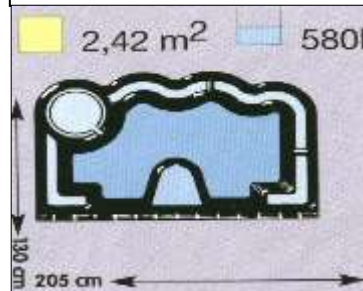

OCEAN

Ocean I

Syvyys - Djup: 70cm
€ 545

Ocean II

Syvyys - Djup: 80cm
€ 695

Terra SII

280l
€ 119

Terra SIV

205x130x50cm
2,20m² 590l
€ 349

Patio SIII

Syvyys - Djup: 50cm
€ 449

Lobelia S III

450-550L 310
€ 295

Mars RT1

pyöreä alta - rund bassäng

Syvyys - Djup: 60cm

Ø: 160cm € 479

1,54 m² 550 litre

Camee

Syvyys - Djup: 40cm

€ 149

0,75 m² 200 l

Lotus SIII

200x175x50cm