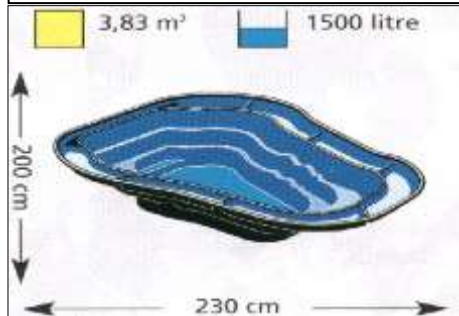

hiekkoitettu reunus - sandad kant
Syvyys - Djup: 50cm

NEPTUNE

Neptun II

Syvyys - Djup: 80cm
Sopiva syvyys kaloille -
Idealt djup för fiskar
€ 890

Neptunus V

Syvyys - Djup: 100cm
Sopiva syvyys kaloille -
Idealt djup för fiskar
€ 1590

OCEAN

Ocean I

Syvyys - Djup: 70cm
€ 545

Ocean II

Syvyys - Djup: 80cm
€ 695

Terra SII

280l
€ 119

Terra SIV

205x130x50cm
2,20m² 590l
€ 349

Patio SIII

Syvyys - Djup: 50cm
€ 449

Lobelia S III

450-550L 310
€ 295

Mars RT1

pyöreä alta - rund bassäng

Syvyys - Djup: 60cm