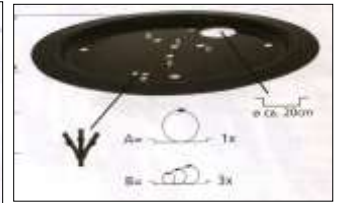

Ø: 160cm € 479

1,54 m² 550 litre

Camee

Syvyys - Djup: 40cm

€ 149

0,75 m² 200 l

Lotus SIII

200x175x50cm

€ 259

1,62 m² 300 l

:

Liebel 1000

1009L

205x175cm

€ 249

B MALLIT

KANSI (Ontario)	Ø 60cm		50,-
ALLAS (Victoria 60)	Ø:59cm / Syv. 36cm	90L	39,-
KANSI (Ontario)	Ø: 90cm		80,-
ALLAS (Victoria 90)	Ø: 88cm / Syv. 32 cm	150L	49,-
KANSI	Ø:112cm		139,-
ALLAS	Ø:110 cm	275L Syvyys- Djup 35cm	78,-
ALLAS	Ø:140cm	1000L Syvyys- Djup 90cm	309,-