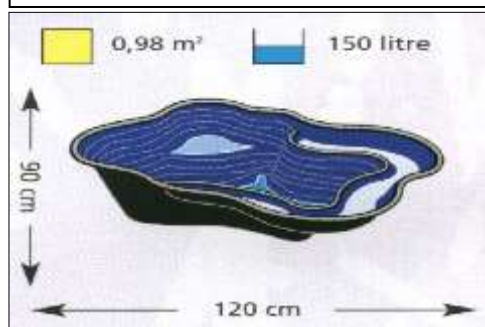

MUOVIALTAAT PLASTBASSÄNGER

2019 HINNASTO- PRISLISTA

UV-suojattu ja talvenkestävä materiaali - UV-skyddat och frosttåligt material

IRIS

Iris SI € 69

Syvyys - Djup: 40cm

Iris SII € 119

Syvyys - Djup: 45cm

Iris SIII € 259

Syvyys - Djup: 50cm

Iris SIV € 545

Syvyys - Djup: 55cm

Iris SV € 595

Syvyys - Djup: 65cm

Pluto II € 795

Syvyys - Djup: 80cm

Agaat SII € 99

Syvyys-Djup: 45cm

CALMUS

Calmus SI € 59

Syvyys - Djup: 40cm

0,85 m² 145 litre

Calmus SII € 109

Syvyys - Djup: 45cm