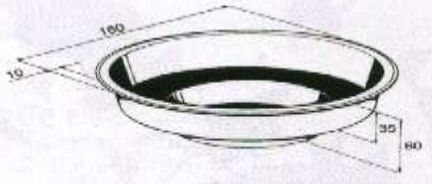

OCEAN

Ocean I

Syvyys - Djup: 70cm
€ 545

Ocean II

Syvyys - Djup: 80cm
€ 695

Terra SII

280l
€ 119

Terra SIV

205x130x50cm
2,20m² 590l
€ 349

Patio SIII

Syvyys - Djup: 50cm
€ 449

Lobelia S III

450-550L 310
€ 295

Mars RT1

pyöreä alta - rund bassäng

Syvyys - Djup: 60cm

Ø: 160cm € 479

1,54 m² 550 litre

Camee

Syvyys - Djup: 40cm

€ 149

0,75 m² 200 l

Lotus SIII

200x175x50cm

KANSI (Ontario)	Ø 60cm		50,-
ALLAS (Victoria 60)	Ø:59cm / Syv. 36cm	90L	39,-
KANSI (Ontario)	Ø: 90cm		80,-
ALLAS (Victoria 90)	Ø: 88cm / Syv. 32 cm	150L	49,-
KANSI	Ø:112cm		139,-
ALLAS	Ø:110 cm	275L Syvyys- Djup 35cm	78,-
ALLAS	Ø:140cm	1000L Syvyys- Djup 90cm	309,-