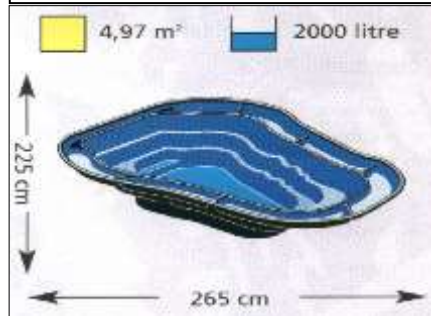

hiekkoitettu reunus - sandad kant
Syvyys - Djup: 50cm

NEPTUNE

Neptun II

Syvyys - Djup: 80cm
Sopiva syvyys kaloille -
Idealt djup för fiskar
€ 890

Neptunus V

Syvyys - Djup: 100cm
Sopiva syvyys kaloille -
Idealt djup för fiskar
€ 1590

OCEAN

Ocean I

Syvyys - Djup: 70cm
€ 545

Ocean II

Syvyys - Djup: 80cm
€ 695

Terra SII

280l
€ 119

Terra SIV

205x130x50cm
2,20m² 590l
€ 349

Patio SIII

Syvyys - Djup: 50cm
€ 449

Lobelia S III

450-550L 310
€ 295

Mars RT1

pyöreä alta - rund bassäng

Syvyys - Djup: 60cm

Ø: 160cm € 479

1,54 m² 550 litre

Camee

Syvyys - Djup: 40cm

€ 149

0,75 m² 200 l

Lotus SIII

200x175x50cm